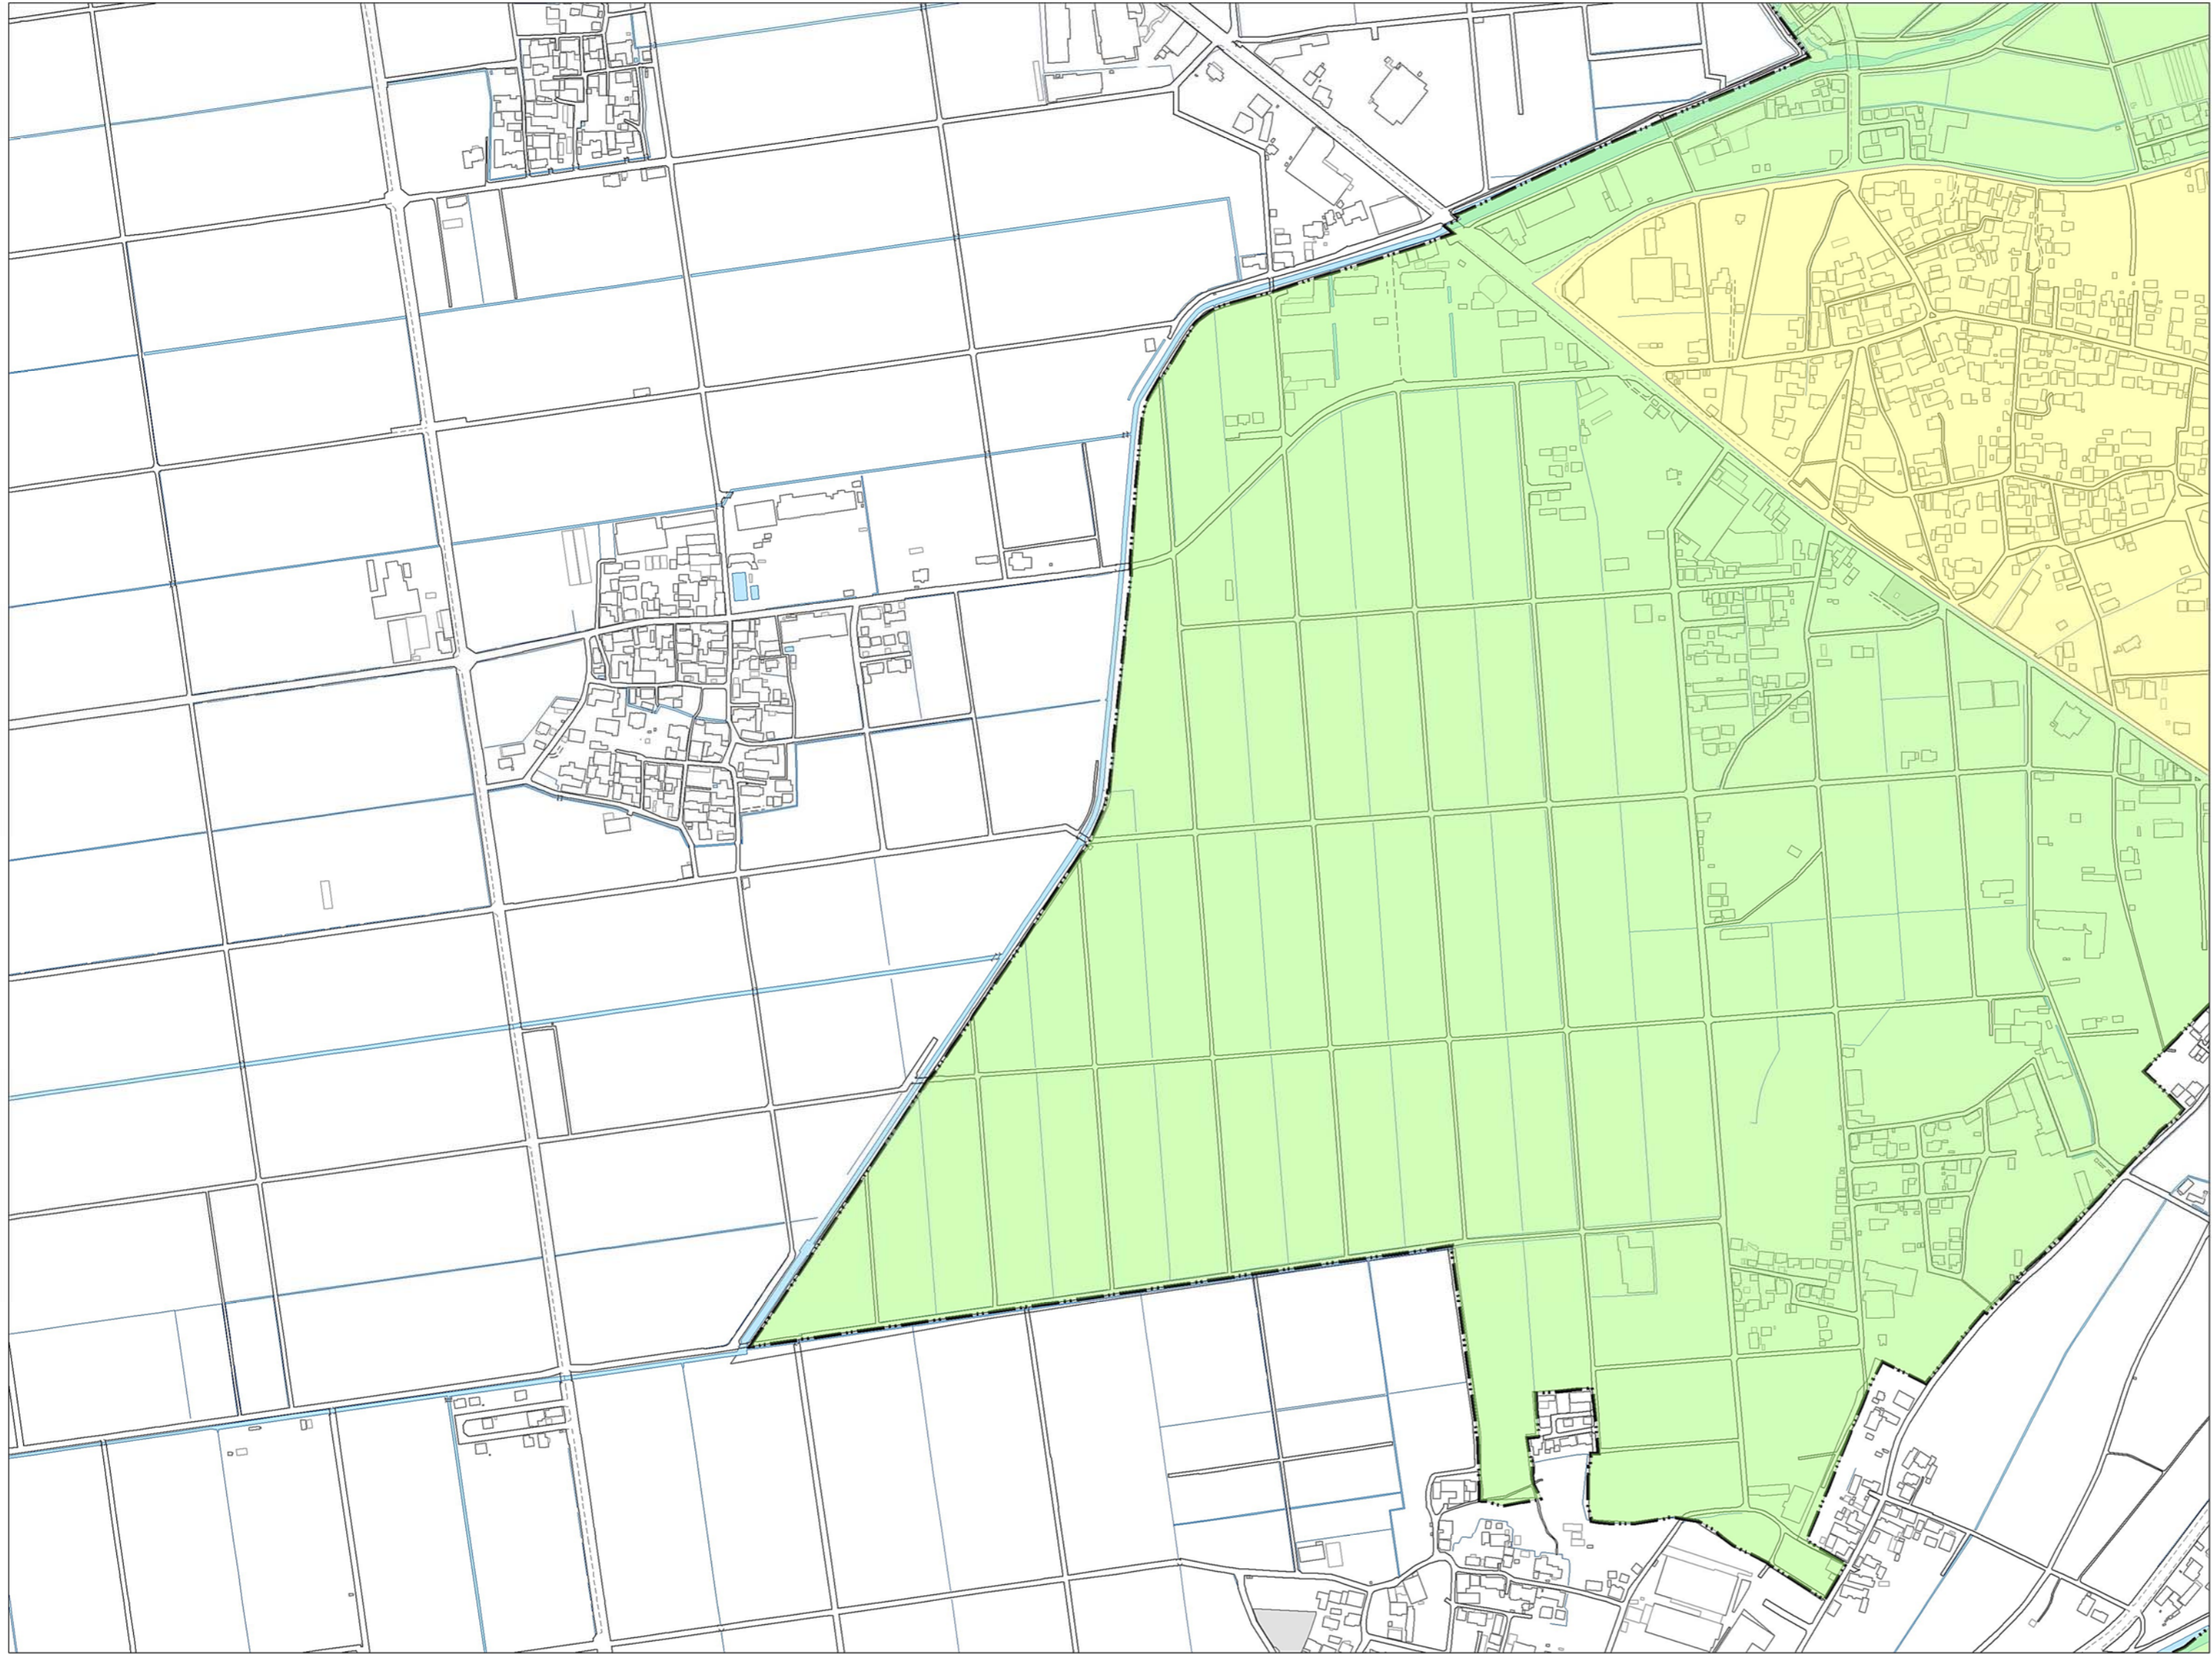

伊勢市景観計画区域

A06

-	A05	B05
-	A06	B06
-	A07	B07

凡例

景観計画区域

- 中心商業業務ゾーン
- 市街地ゾーン
- 集落・農地ゾーン
- 自然環境ゾーン
- 沿道景観形成地区
- 景観地区（内宮おはらい町地区）
- 重点地区（二見町茶屋地区）

A06

A06